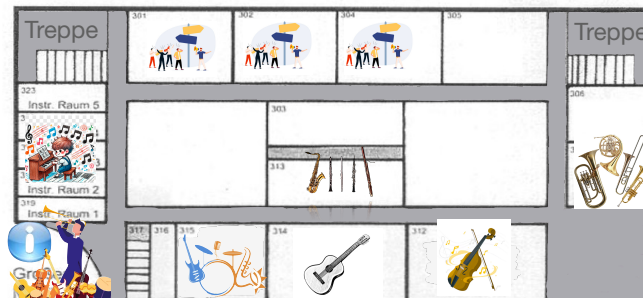

Die Kunst im musischen Zweig

Informiere dich in der Druckwerkstatt zum künstlerischen Profil am Carolinum!

2. Stock

Raum	Angebot	Symbol
Biosaal R204	Biologisch-chemische Versuche	
Zeichensaal R 213	Druckwerkstatt Zeiten des Drucks: 9 / 10 / 11 / 12 Uhr	
Aula 2. OG	Waffeln von der SMV	
	Tiere am Carolinum	
	Wahlkurs LEGO Mindstorms	
R 229	Historische Bibliothek	
	Führungen: 9:30/ 10:30/ 11:30 Uhr	

Die Musik im musischen Zweig

Informationen über die Musik am Carolinum.
Die Instrumentallehrkräfte stellen sich vor.

3. Stock

Raum	Angebot	Symbol
Großer Musiksaal R 318	Informationen zur Musik im musischen Zweig	
Kleiner Musiksaal R 315	Musik zum Zuhören: Kleine Ensembles und solistische Beiträge	
	Die Schulbands stellen sich vor.	
	9:45 Uhr 10:45 Uhr 11:45 Uhr	
R 312, 313, 314, 307, 319-323	Instrumente kennenlernen und auf Wunsch ausprobieren	
	Die Verteilung der Instrumente auf die Zimmer finden Sie im 3.OG.	
R 301, 302, 304	Raum für Gespräche zum Abschluss der Führungen	

Informationsnachmittag für den musischen Zweig:
Donnerstag, 20. März 2025, 15:00 - 17:00 Uhr
Frühlingskonzert, 02. April 2025, 17:00 Uhr
Onoldiasaal