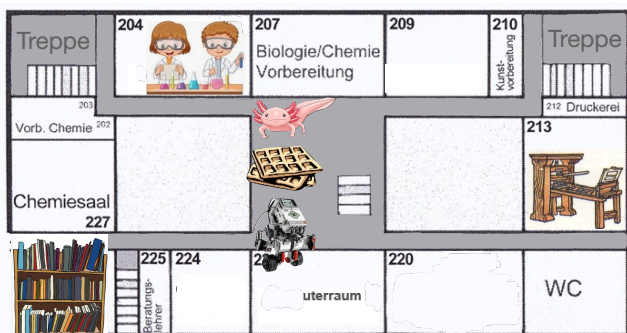

Die Kunst im musischen Zweig

Informiere dich in der Druckwerkstatt zum künstlerischen Profil am Carolinum!

2. Stock

Raum	Angebot	Symbol
Biosaal R204	Biologisch-chemische Versuche	
Zeichensaal R 213	Druckwerkstatt Zeiten des Drucks: 9 / 10 / 11 / 12 Uhr	
Aula 2. OG	Waffeln von der SMV	
	Tiere am Carolinum	
	Wahlkurs LEGO Mindstorms	
R 229	Historische Bibliothek	
	Führungen: 9:30/ 10:30/ 11:30 Uhr	

Die Musik im musischen Zweig

Informationen über die Musik am Carolinum.
Die Instrumentallehrkräfte stellen sich vor.

3. Stock

Raum	Angebot	Symbol
Großer Musiksaal R 318	Informationen zur Musik im musischen Zweig	
Kleiner Musiksaal R 315	Musik zum Zuhören: Kleine Ensembles und solistische Beiträge	
	Die Schulbands stellen sich vor.	
	9:45 Uhr 10:45 Uhr 11:45 Uhr	
R 312, 313, 314, 307, 319-323	Instrumente kennenlernen und auf Wunsch ausprobieren	
	Die Verteilung der Instrumente auf die Zimmer finden Sie im 3.OG.	
R 301, 302, 304	Raum für Gespräche zum Abschluss der Führungen	

Informationsnachmittag für den musischen Zweig:
Donnerstag, 20. März 2025, 15:00 - 17:00 Uhr
Frühlingskonzert, 02. April 2025, 17:00 Uhr
Onoldiasaal

Tag der offenen Tür

Samstag, 15. März 2025, 9:00 - 13:00 Uhr

**GYMNASIUM
CAROLINUM ANSBACH**

- **Musisch**
- **Humanistisch**
- **Sprachlich**
- **Naturwissenschaftlich**